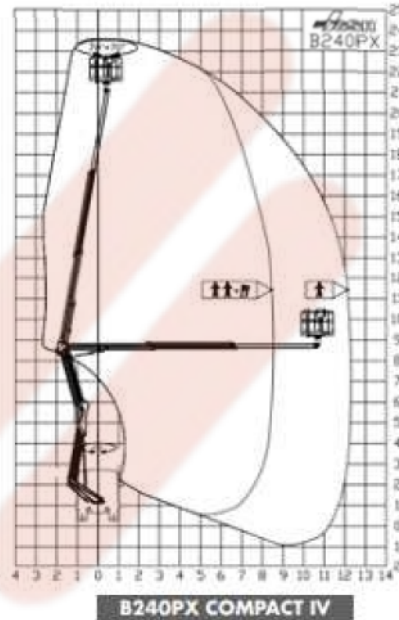

B240PX COMPACT IV

- ◆ Altura de trabajo 23.7 m
- ◆ Extensión max. del brazo 8.25/12.3 m
- ◆ Capacidad en cesta 250/80 kg
- ◆ Numero personas 2
- ◆ Rotación torreta 450°
- ◆ Rotación cesta 70+70°
- ◆ Peso total mínimo 3.5 to

Modelo Plataforma	Altura Trabajo (m)	Alcance Máximo (m)	Capacidad Cesta (kg)	Rotación Torreta (°)	Rotación Cesta (°)	Peso Total Mínimo (a)
B240PX CP IV	23,7	12,3/8,25	80/250	450	70 + 70	3,5