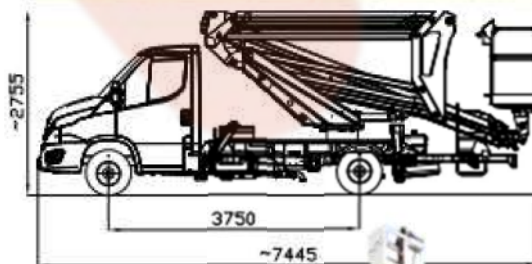

B240PX COMPACT IV

- ◆ Altura de trabajo 23.7 m
- ◆ Extensión max. del brazo 8.25/12.3 m
- ◆ Capacidad en cesta 250/80 kg
- ◆ Numero personas 2
- ◆ Rotación torreta 450°
- ◆ Rotación cesta 70+70°
- ◆ Peso total mínimo 3.5 to

Modelo Plataforma	Altura Trabajo (m)	Alcance Máximo (m)	Capacidad Cesta (kg)	Rotación Torreta (°)	Rotación Cesta (°)	Peso Total Mínimo (a)
B240PX CP IV	23,7	12,3/8,25	80/250	450	70 + 70	3,5