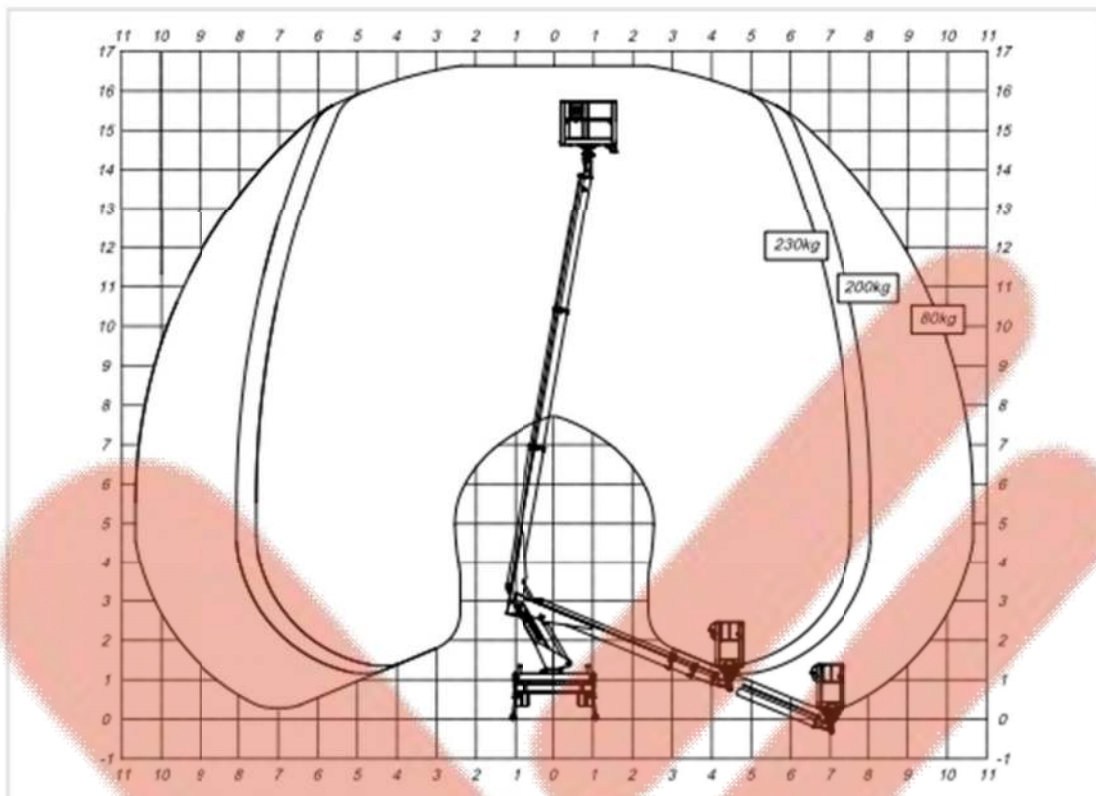

160ALU R

160ALU R

16,50 m

230 kg

360°

14,50 m

1400x700x1100 mm

DS
Stabilizatori a discosa în sașonia
Stabilisateurs dans le gabarit
Straight line stabilizers
Stützen innerhalb der Fahrzeugbreite

10,60 m (80 kg)
8 m (200 kg)
7,50 (230 kg)

60°+60°

3,5 ton