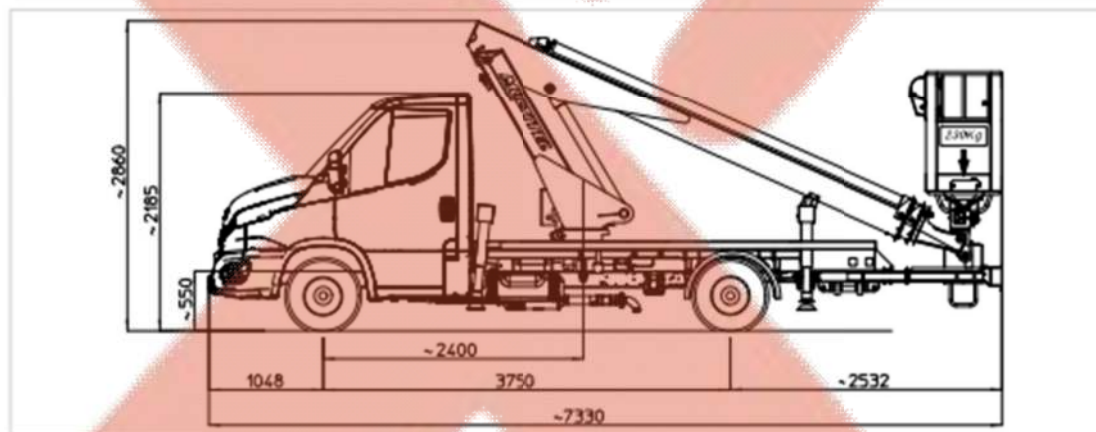

160ALU R

160ALU R

16,50 m

230 kg

360°

14,50 m

1400x700x1100 mm

DS
Stabilizatori a discosa în sașonia
Stabilisateurs dans le gabarit
Straight line stabilizers
Stützen innerhalb der Fahrzeugbreite

10,60 m (80 kg)
8 m (200 kg)
7,50 (230 kg)

60°+60°

3,5 ton