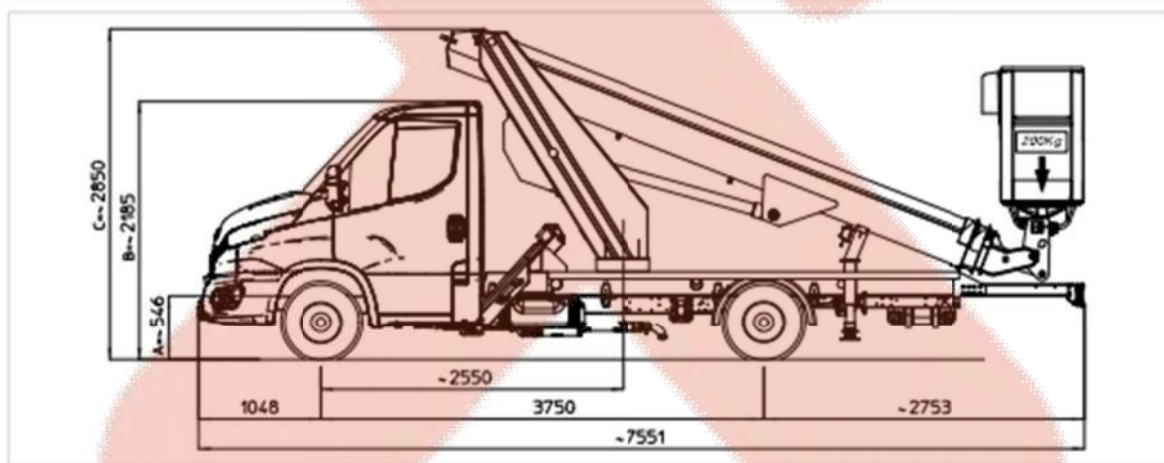

MT182DS

MT182DS

18,20 m

200 kg

360°

16,20 m

1400x700x1100 mm

DS
Stabilizzatori a discesa in sagoma
Stabilisateurs dans le gabarit
Straight line stabilizers
Stützen innerhalb der Fahrzeugbreite

7,60 m (200 kg)
8,90 m (80 kg)

90°+90°

3,5 ton