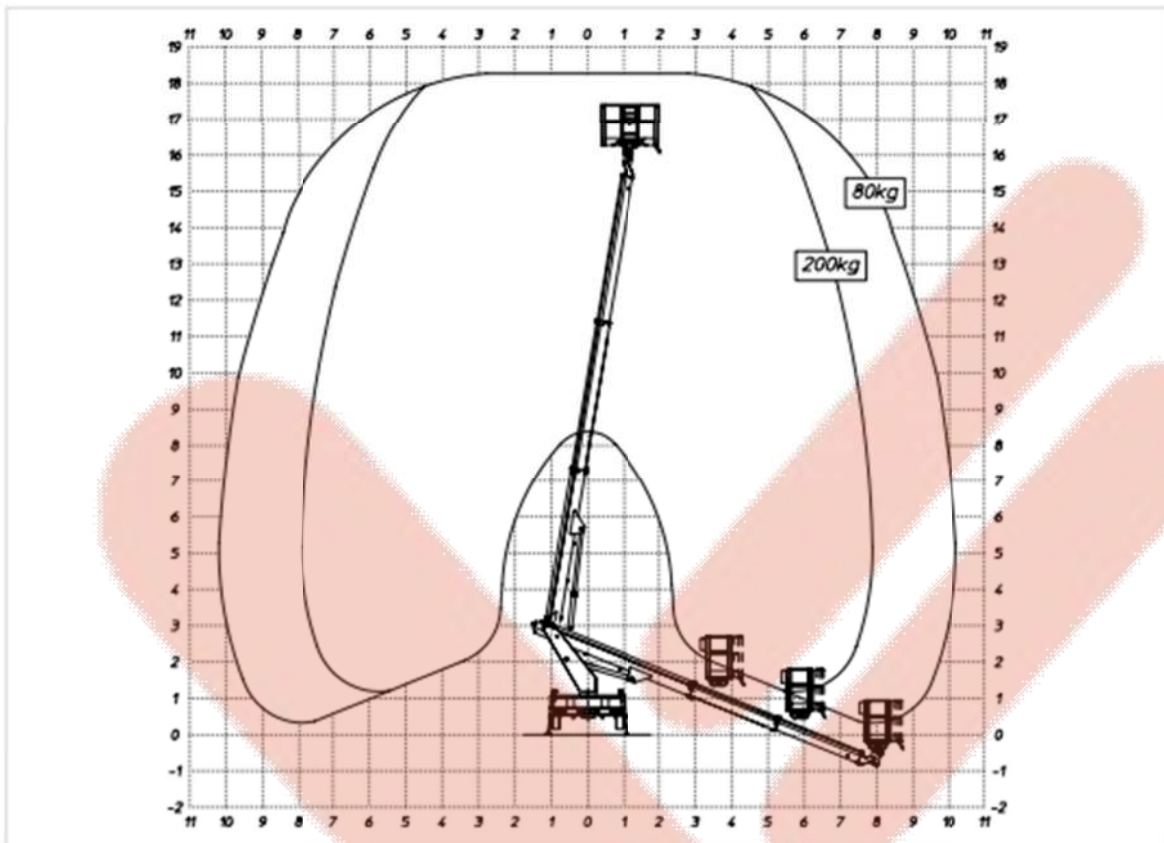

MT182DS

MT182DS

18,20 m

200 kg

360°

16,20 m

1400x700x1100 mm

DS
Stabilizzatori a discesa in sagoma
Stabilisateurs dans le gabarit
Straight line stabilizers
Stützen innerhalb der Fahrzeugbreite

7,60 m (200 kg)
8,90 m (80 kg)

90°+90°

3,5 ton